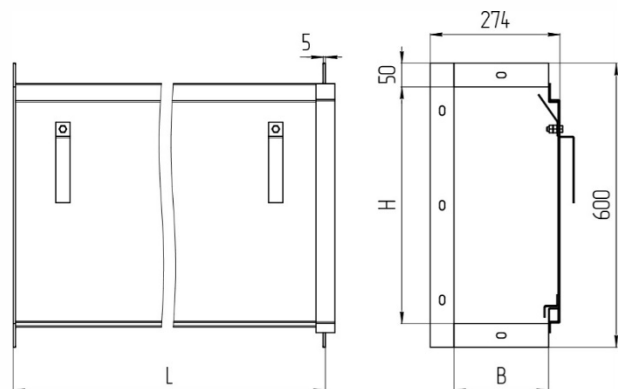

1. Предназначен для прокладки силовых кабелей напряжением до 10 кВ и совместно силовых и контрольных кабелей по площадкам обслуживания, фермам, колоннам и стенам под перекрытиями внутри зданий и сооружений, также на открытом воздухе по специальным и технологическим эстакадам и другим опорным конструкциям. Соединение выполняется с помощью комплекта метизов с резьбой М10.
2. Не чертежа (эскиз): ККБ ПО-0,2/0,5.
3. Способы хранения, транспортировки, упаковки согласно ТУ.
4. Номер технических условий: ТУ 25.11.23-026- 84386795-2025
5. Габариты изделия: В x Lx Н мм.
6. Толщина, масса: см. таблицу.
7. Комплект: ККБ ПО-0,2/0,5.
 5 комплектов метизов с резьбой М10.
8. Входной контроль: согласно внутреннему стандарту предприятия.
9. Гарантийный срок эксплуатации изделий общего назначения – 3 года при условии соблюдения условий транспортировки, хранения и эксплуатации.
10. Защитное покрытие: У3 – грунтовка по ТУ
 Защитное покрытие: УТ1,5 (ХЛ1) – гор. цинк. по ГОСТ 9.307-21
 Защитное покрытие: УТ2,5 – оцинк. лист по ГОСТ 52246-2016
 Защитное покрытие: УТ1,5 п.п. – порошок. краска по ТУ
11. Материал: сталь х/к; г/к; 09г2с; нерж.

Таблица

Тип	Размеры, мм.			Масса из расчета толщины кг.	
	В	Н	L	S=1.5	S=2.0
ККБ ПО-0,2/0,5-1	200	500	1000	26.02	31.98
ККБ ПО-0,2/0,5-2	200	500	2000	44.13	56.12
ККБ ПО-0,2/0,5-3	200	500	3000	62.22	80.26