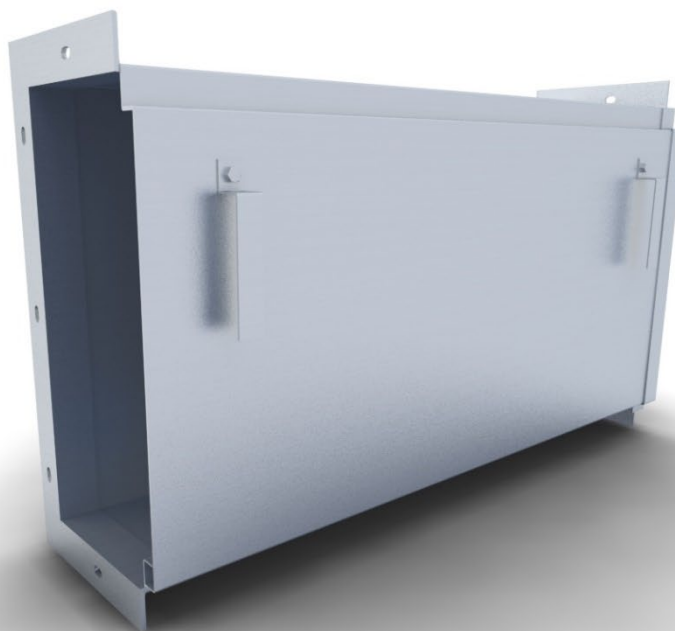

ООО «КМ-профиль»
ИНН 5024094889 / КПП 502401001
Расчетный счет: 40702810612010028296
Филиал «Корпоративный» ПАО «Совкомбанк»
БИК 044525360
Кор/сч 30101810445250000360
ОГРН 1085024001700

ПАСПОРТ

Короб кабельный блочный плоский одноканальный

ККБ-ПО-0,2/0,5

+7 (495) 981 00 64
8 (800) 300 68 23

МО, г. Красногорск, р.п. Нахабино,
пер.Вокзальный 6

www.km1.ru
info@km1.ru