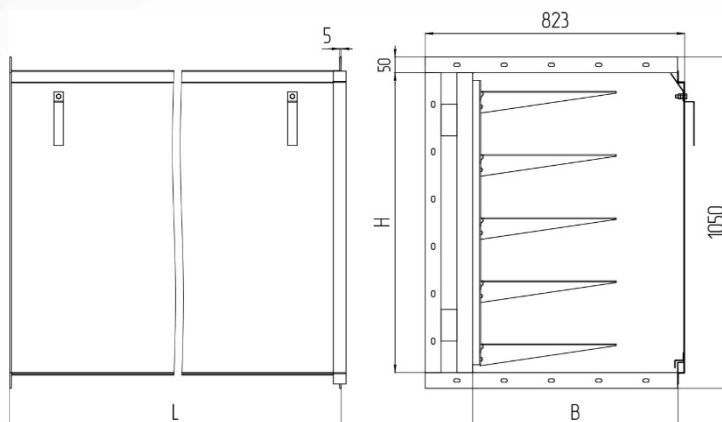

11. Материал: сталь х/к; г/к; 09Г2с; нерж.

Таблица

Тип	Размеры, мм.			Масса из расчета толщины обшивки, кг.	
	В	Н	L	S=1.5	S=2.0
ККБ П-0,95/0,6-1	650	950	1000	80.38	90.43
ККБ П-0,95/0,6-2	650	950	2000	135.22	155.67
ККБ П-0,95/0,6-3	650	950	3000	188.42	218.80